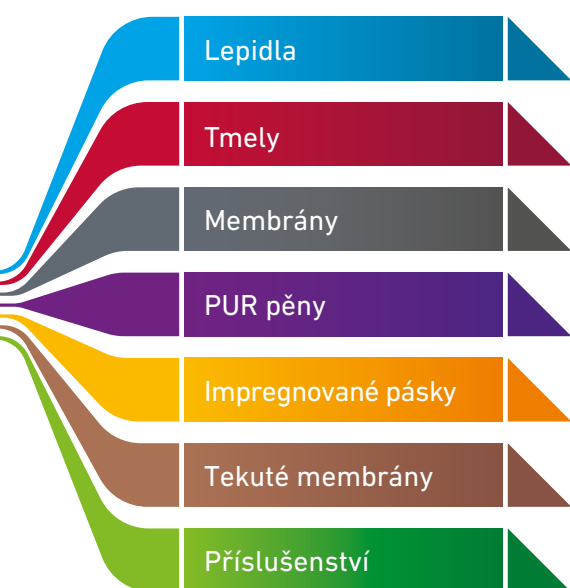

RYCHLÁ CESTA KE SPRÁVNÉMU PRODUKTU

**Průvodce
novým obalovým
designem.
Jednoduchá
a rychlá orientace
v produktech
illbruck.**

Nový obalový design

Nové obaly produktů illbruck se vyznačují kontrastními barvami pro lepší upoutání pozornosti kupujících. Barevná škála koresponduje se sedmi produktovými skupinami a pěti aplikačními oblastmi. Pro každou skupinu a oblast je typická jedna unikátní barva. Obaly jsou nově opatřeny výrazným středovým aplikačním obrázkem a trojicí piktogramů s klíčovými vlastnostmi produktu.

Každý produkt má své specifické vlastnosti, které jsou často velmi důležité pro kupujícího. Tyto vlastnosti by měly být viditelné a srozumitelné na první pohled. Proto jsme vytvořili jednoduchou a intuitivní grafiku, jež bude součástí každého obalu illbruck.

Ekologický materiál
Nízké VOC

Chemická odolnost

Pro jakou aplikaci je produkt vhodný?

Hlavní středová grafika pomáhá kupujícím v rychlé vizuální orientaci, na co je konkrétní produkt určený.

Impregnované pásy

PUR pěny

Tmely

Snadná identifikace správného produktu je tím prvním krokem.

Vybrat si ten správný produkt na požadovanou aplikaci je často oříškem. Nový vizuální systém na obalech illbruck pomáhá k rychlé, jisté a intuitivní volbě.