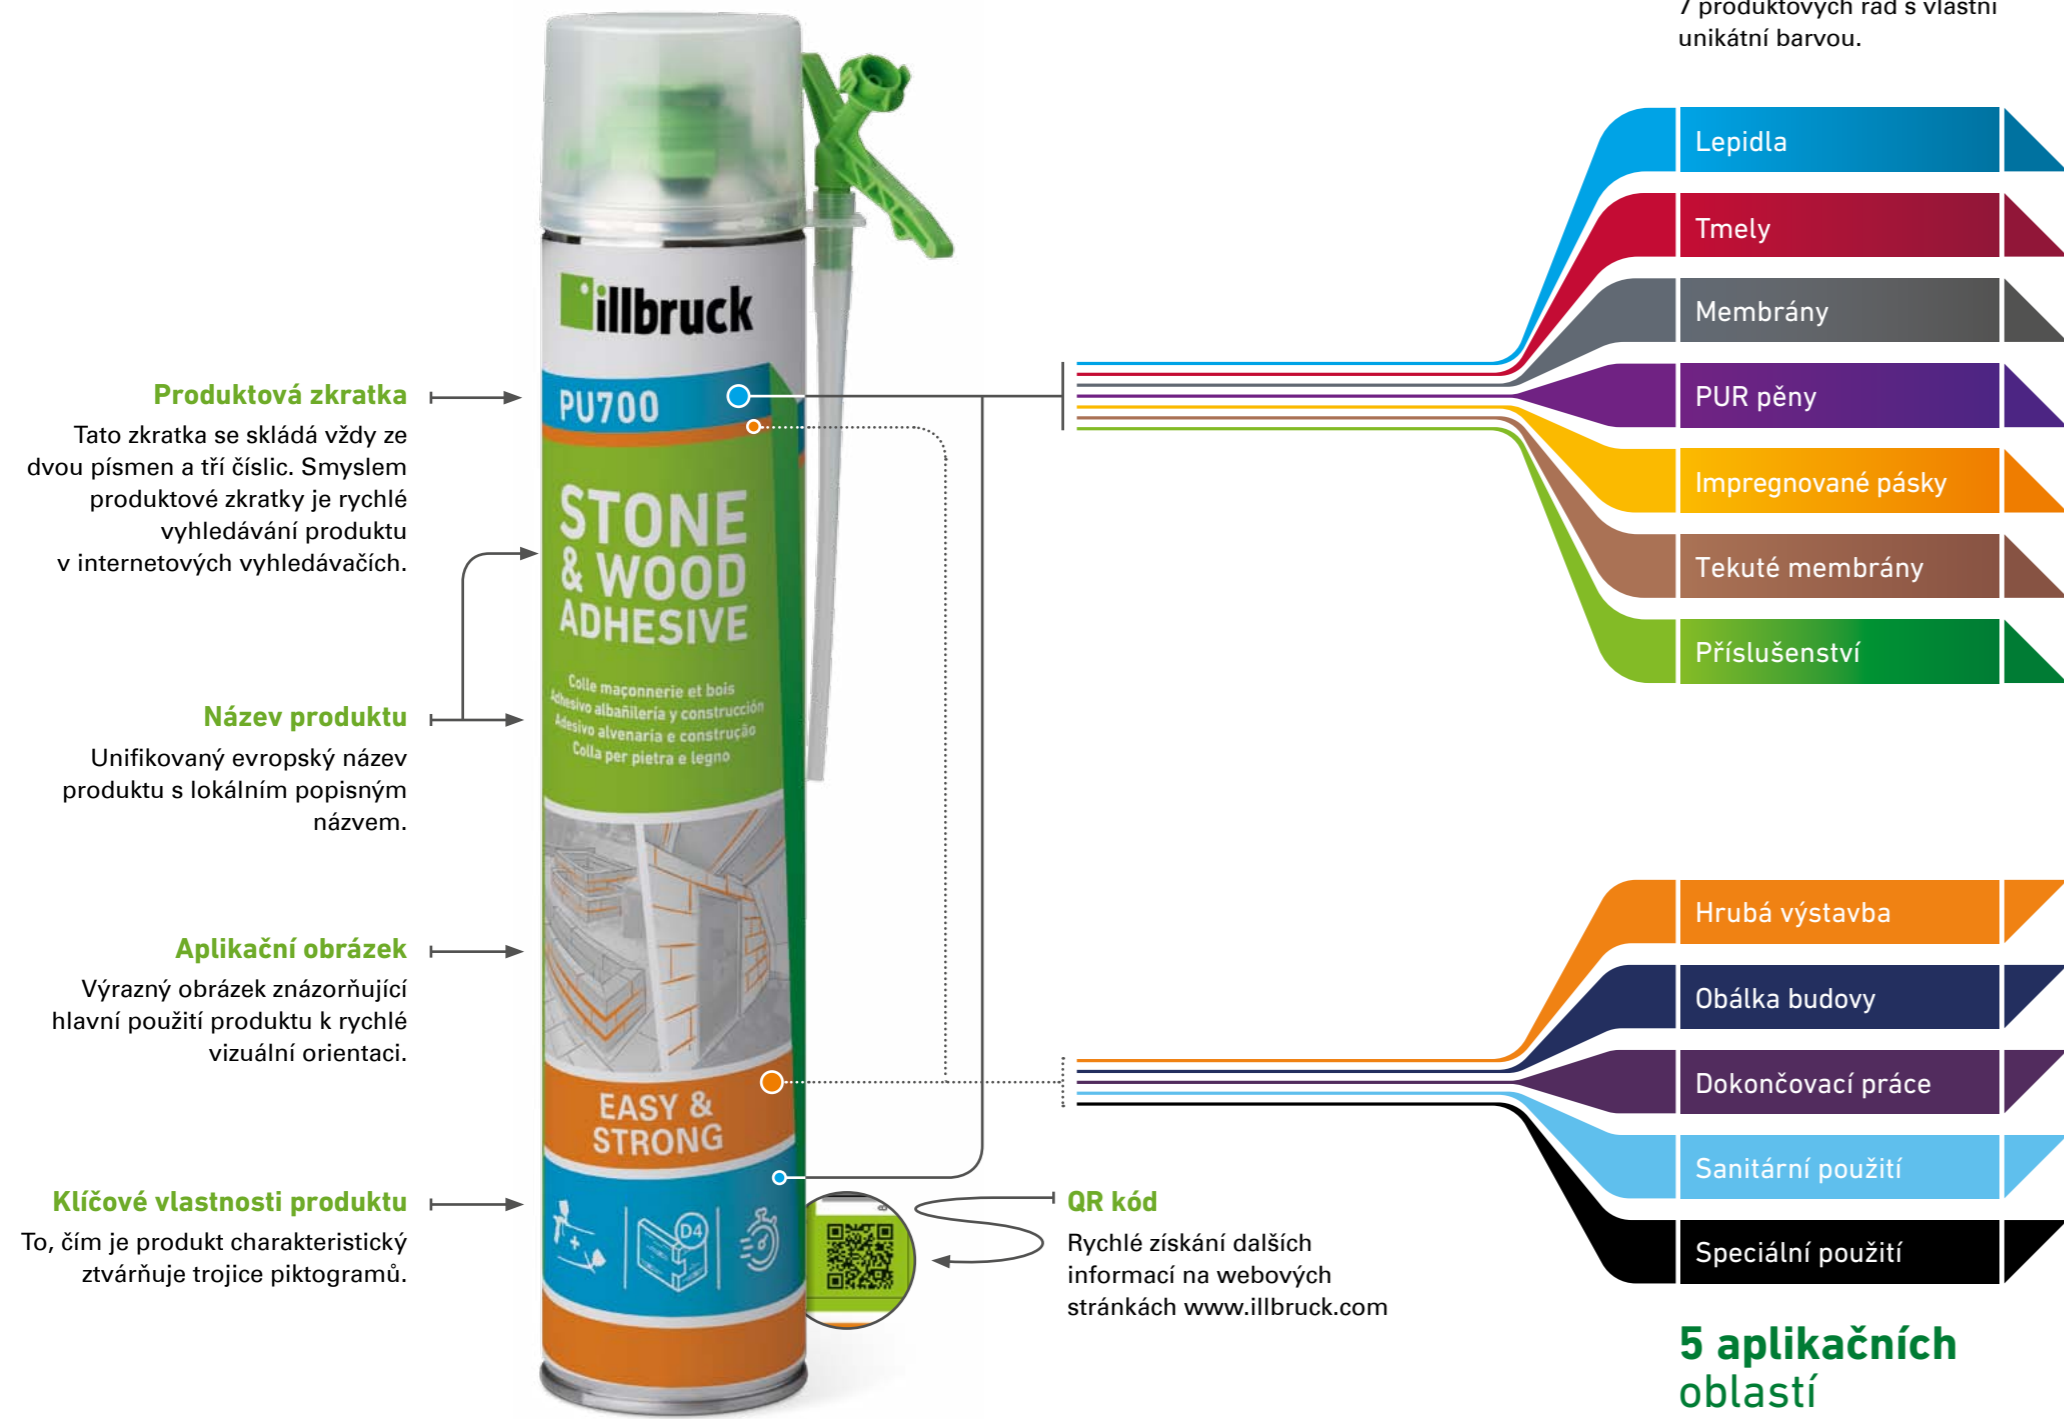

RYCHLÁ CESTA KE SPRÁVNÉMU PRODUKTU

**Průvodce
novým obalovým
designem.
Jednoduchá
a rychlá orientace
v produktech
illbruck.**

Nový obalový design

Nové obaly produktů illbruck se vyznačují kontrastními barvami pro lepší upoutání pozornosti kupujících. Barevná škála koresponduje se sedmi produktovými skupinami a pěti aplikačními oblastmi. Pro každou skupinu a oblast je typická jedna unikátní barva. Obaly jsou nově opatřeny výrazným středovým aplikačním obrázkem a trojicí piktogramů s klíčovými vlastnostmi produktu.

7 produktových skupin

Produkty jsou rozděleny do 7 produktových řad s vlastní unikátní barvou.

- Lepidla
- Tmely
- Membrány
- PUR pěny
- Impregnované pásy
- Tekuté membrány
- Příslušenství

- Hrubá výstavba
- Obálka budovy
- Dokončovací práce
- Sanitární použití
- Speciální použití

Každý produkt má své specifické vlastnosti, které jsou často velmi důležité pro kupujícího. Tyto vlastnosti by měly být viditelné a srozumitelné na první pohled. Proto jsme vytvořili jednoduchou a intuitivní grafiku, jež bude součástí každého obalu illbruck.

PUR pěny

Tmely

Snadná identifikace správného produktu je tím prvním krokem.

Vybrat si ten správný produkt na požadovanou aplikaci je často oříškem. Nový vizuální systém na obalech illbruck pomáhá k rychlé, jisté a intuitivní volbě.