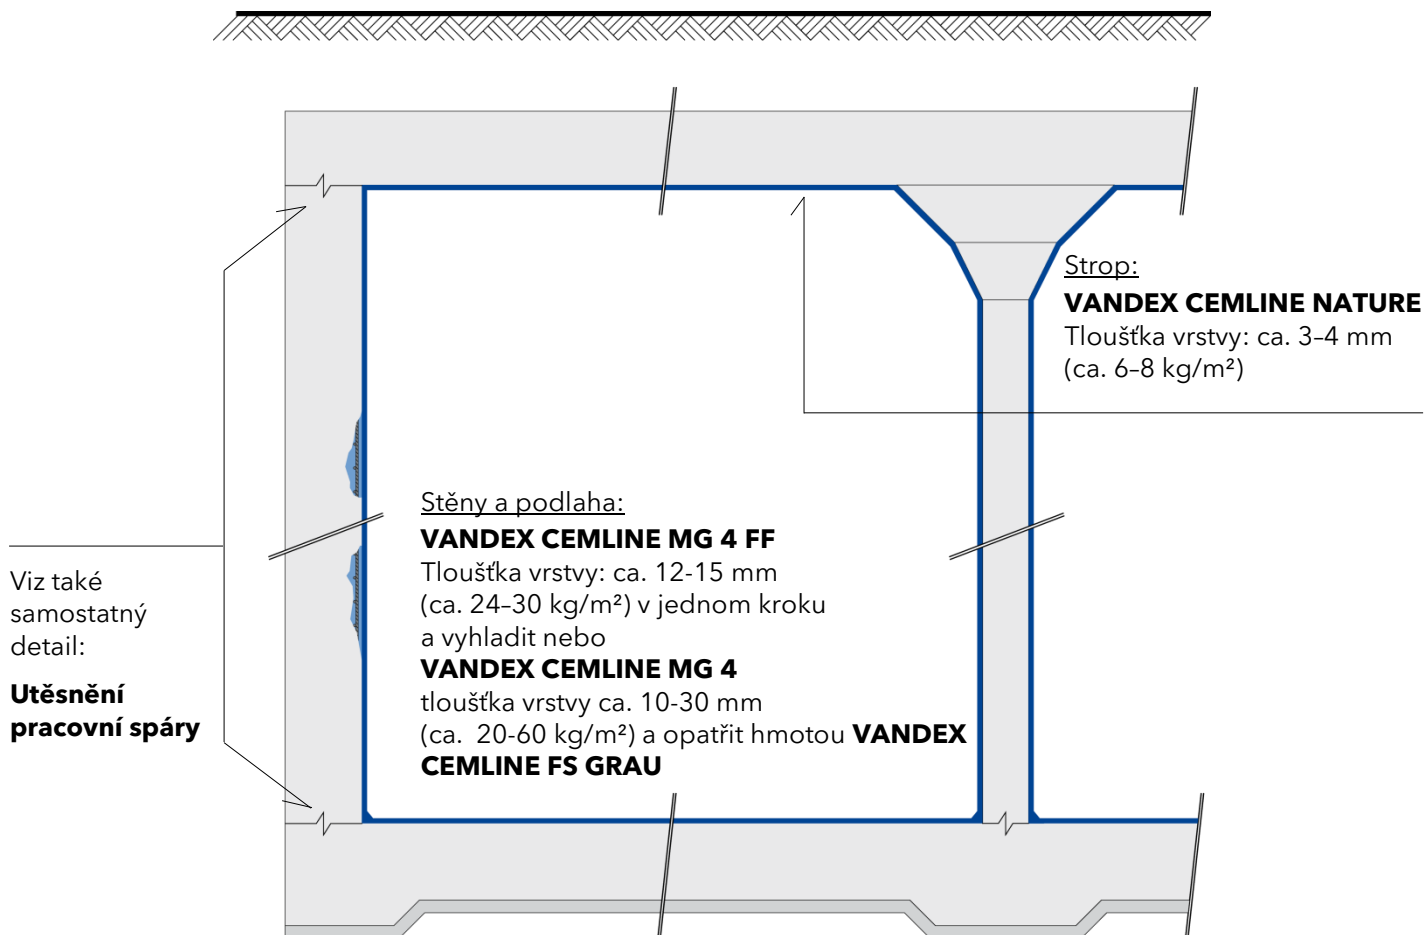

Nová výstavba / sanace nádrží na pitnou vodu

Bílé / nebo světlé provedení na objednávání

Informace zde obsažené vycházejí z našich dlouholetých zkušeností a jsou založeny na našich současných znalostech. Záruku však můžeme poskytnout pouze v případě, že všechny ovlivňující faktory působící v konkrétním případě předem prověříme. Údaje o spotřebě materiálu jsou průměrné hodnoty, které se mohou na místě lišit.